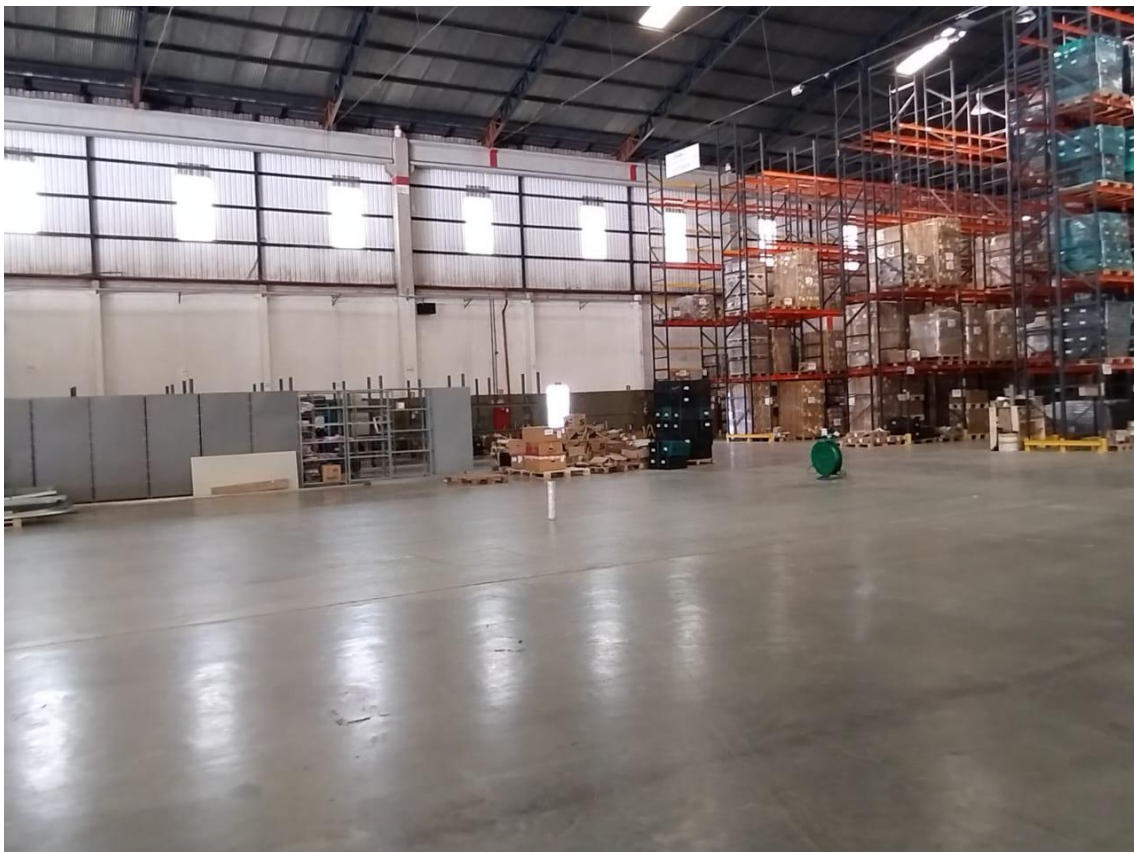

Galpão locação Jandira São Paulo.

Acesso Rodovia Castelo Branco

Área construída 11.000m<sup>2</sup>

5 docas niveladora.

Área Fabril 10.000m<sup>2</sup>

Pé direito 12mts

Área Pátio 5.000m<sup>2</sup>

Piso de alta resistência

Cabine primaria funcionando 300kva

Iluminação nova

Valor locação R\$230.000,00

*Cel: 11-97018-8183*  
*locacaoevendas.com*