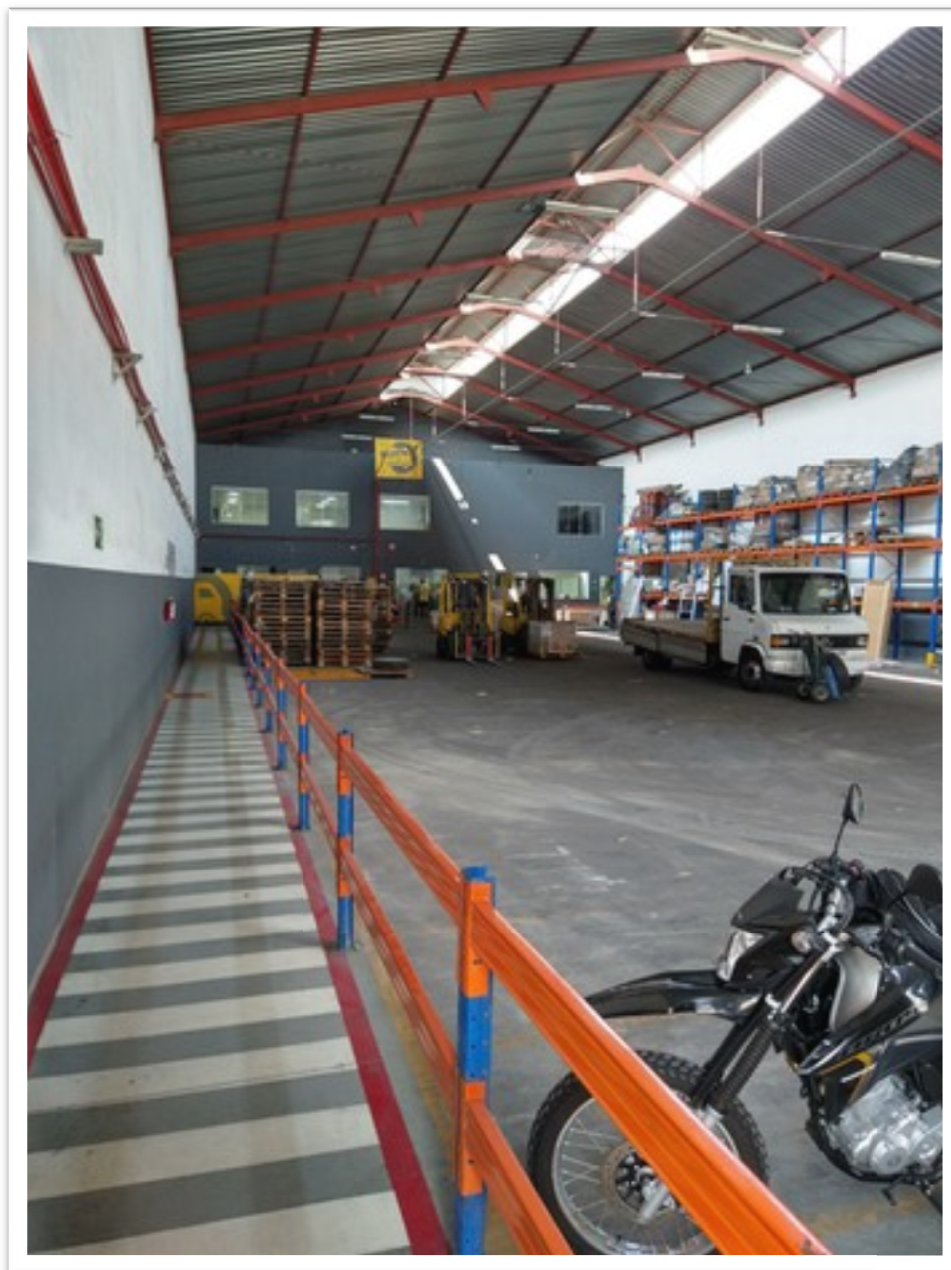

Osasco

ALUGA-SE GALPÃO

DEPÓSITO

INDUSTRIAL / COMERCIAL

LOGÍSTICA E TRANSPORTE

Área Total 1.100m²

Fácil acesso as principais rodovias de São Paulo.

Centro Osasco / Castelo Branco

Marginal Tiete / Marginal Pinheiro
Rodovia Anhanguera / Rodovia Bandeirantes
Raposo Tavares.

Recepção

BANHEIROS
Piso superior
Salas & banheiros

BANHEIROS

Pé direito 9 a 10 mts

Piso industrial

Banheiros

Recepção