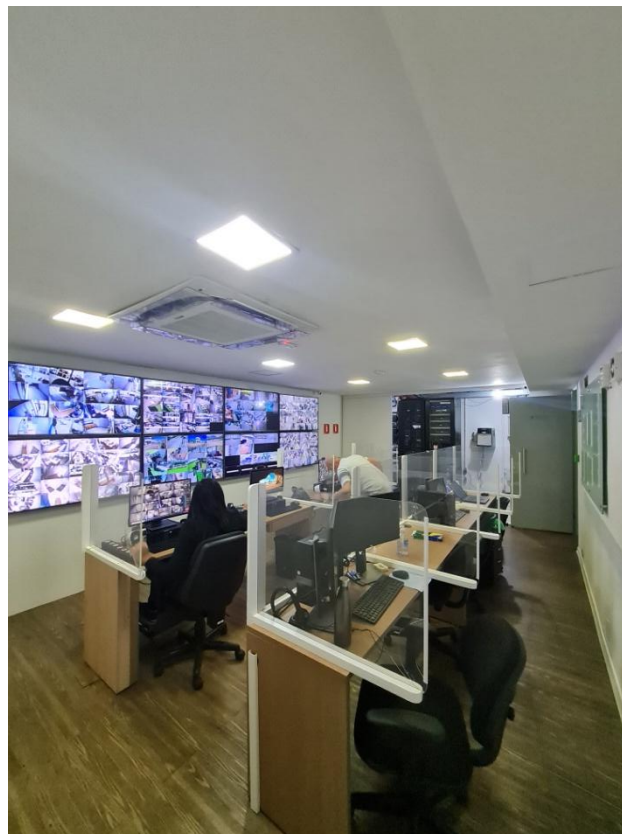

Imóvel venda ou locação.

Área construída aprox. 1500 m2

Área terreno 734 m2

Estacionamento Interno

Todo o cabeamento de rede de dados e voz prontos.

CPD com nobreak de 15 KVA , com banco de baterias.

Sala Cofre com porta blindada de Aço.