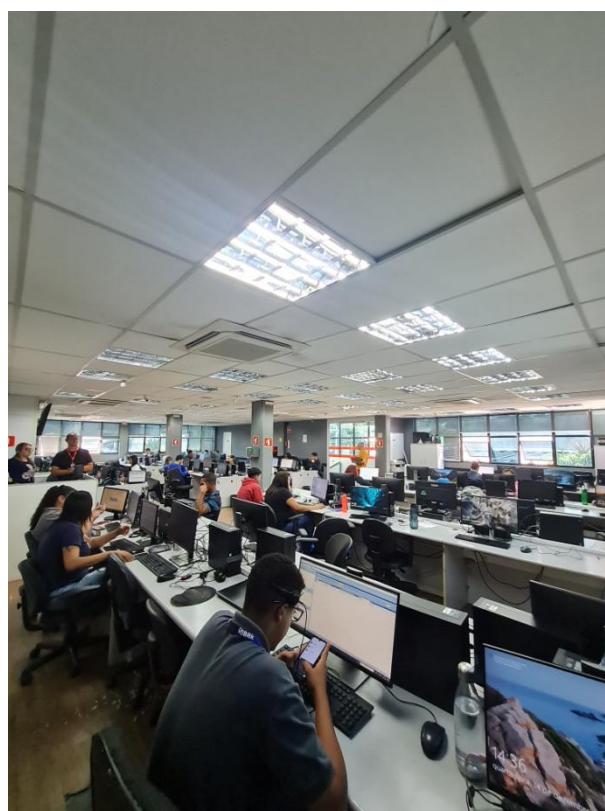

Venda - R$ 13.000.000,00

Locação R$ 60.000,00

Cel: 11-97018-8183

locacaoevendas.com