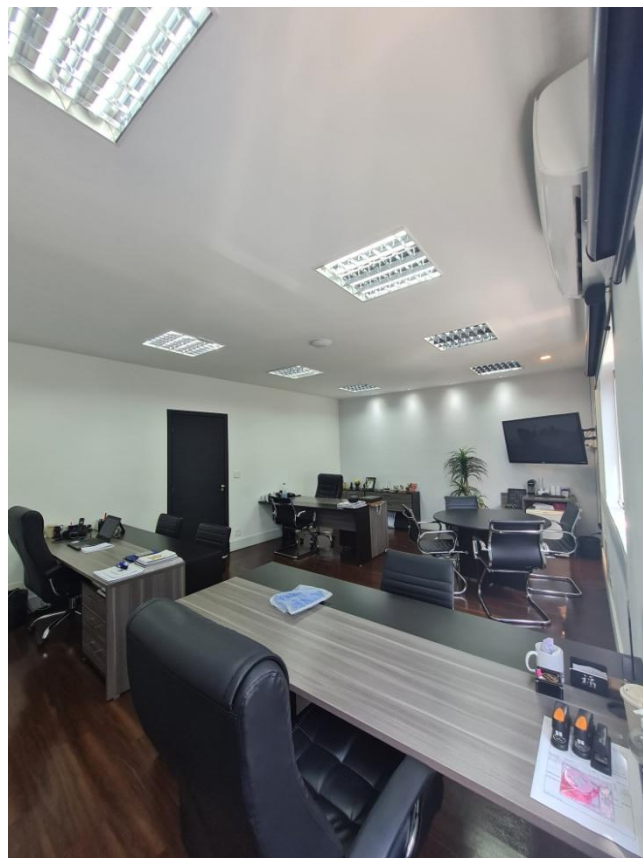

Várias salas de reunião